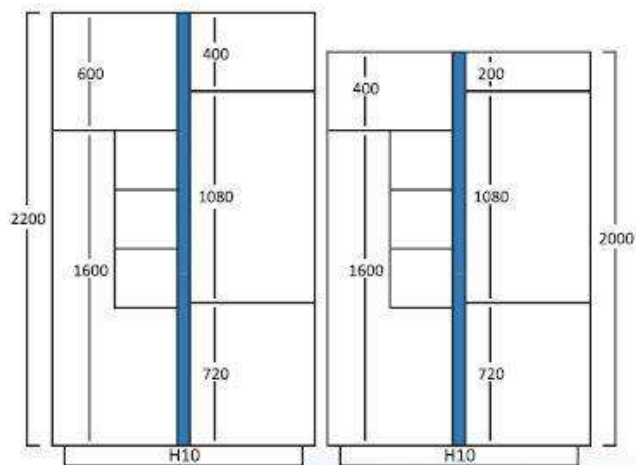

# COCINAS CON GOLA PARA BAJOS DE ALTURA 81cm – MODULO TEXTIL LINO O ANTRACITA - COMBINACIONES:

Perfil Gola Sencillo · Simple gola profile · Profil gola simple

Perfil Gola Doble · Double gola profile · Profil gola double