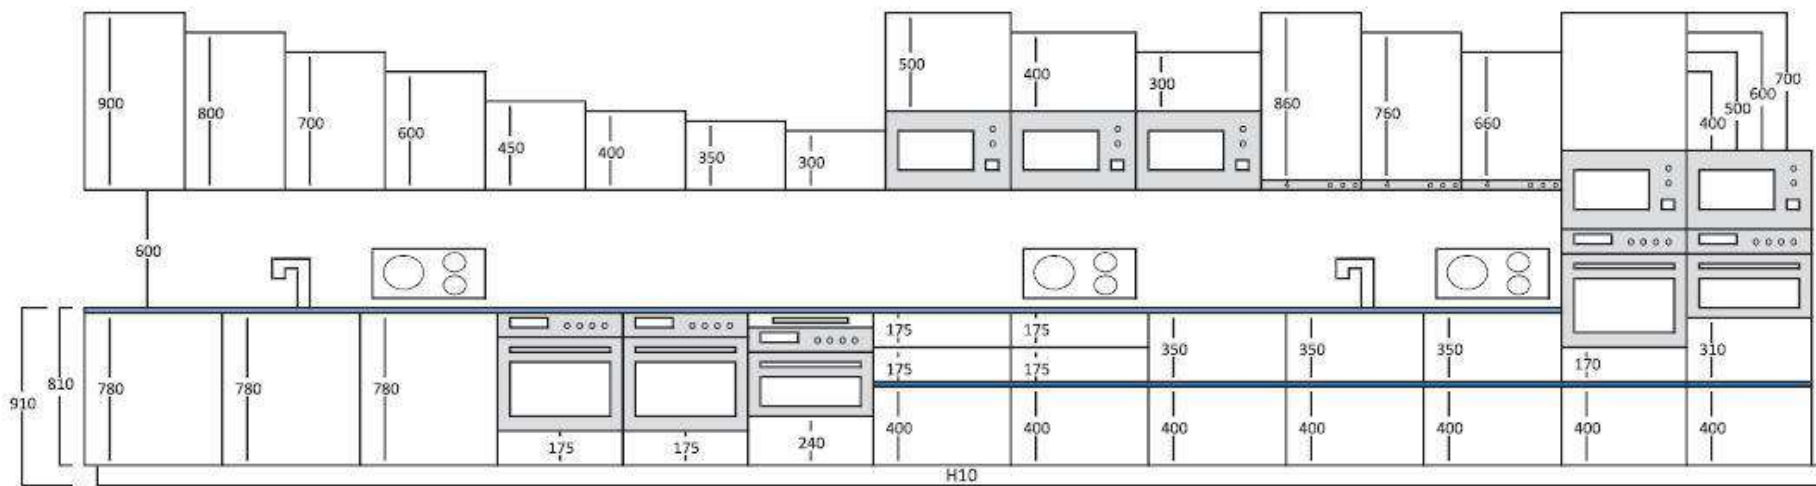

# COCINAS CON GOLA PARA BAJOS DE ALTURA 81cm – MODULO TEXTIL LINO O ANTRACITA - COMBINACIONES:

Perfil Gola Sencillo · Simple gola profile · Profil gola simple

Perfil Gola Doble · Double gola profile · Profil gola double