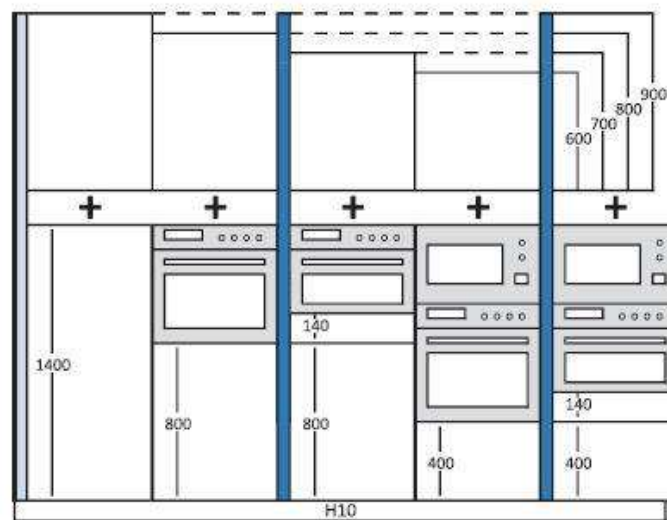

# COCINAS CON GOLA PARA BAJOS DE ALTURA 81cm – MODULO TEXTIL LINO O ANTRACITA - COMBINACIONES:

Perfil Gola Sencillo · Simple gola profile · Profil gola simple

Perfil Gola Doble · Double gola profile · Profil gola double