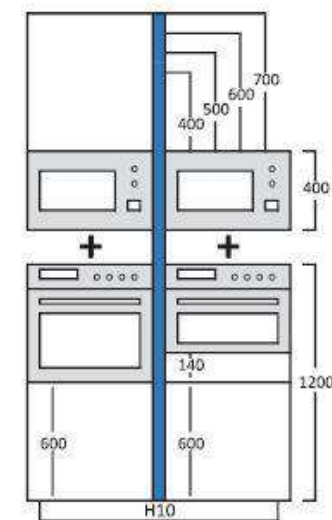

# COCINAS CON GOLA PARA BAJOS DE ALTURA 81cm – MODULO TEXTIL LINO O ANTRACITA - COMBINACIONES:

Perfil Gola Sencillo · Simple gola profile · Profil gola simple

Perfil Gola Doble · Double gola profile · Profil gola double