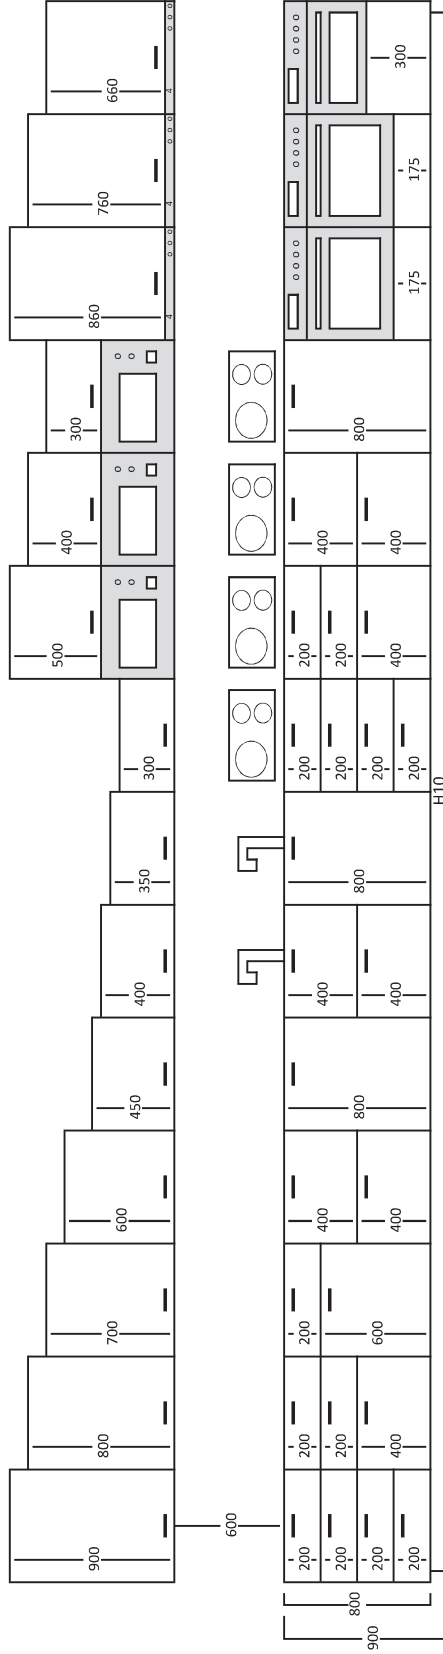

H. 800 mm · 4 Cajones · Drawers · Tiroirs

Alturas
Heights
Hauteurs

+ Cualquier combinación · Any combination · Toute combinaison