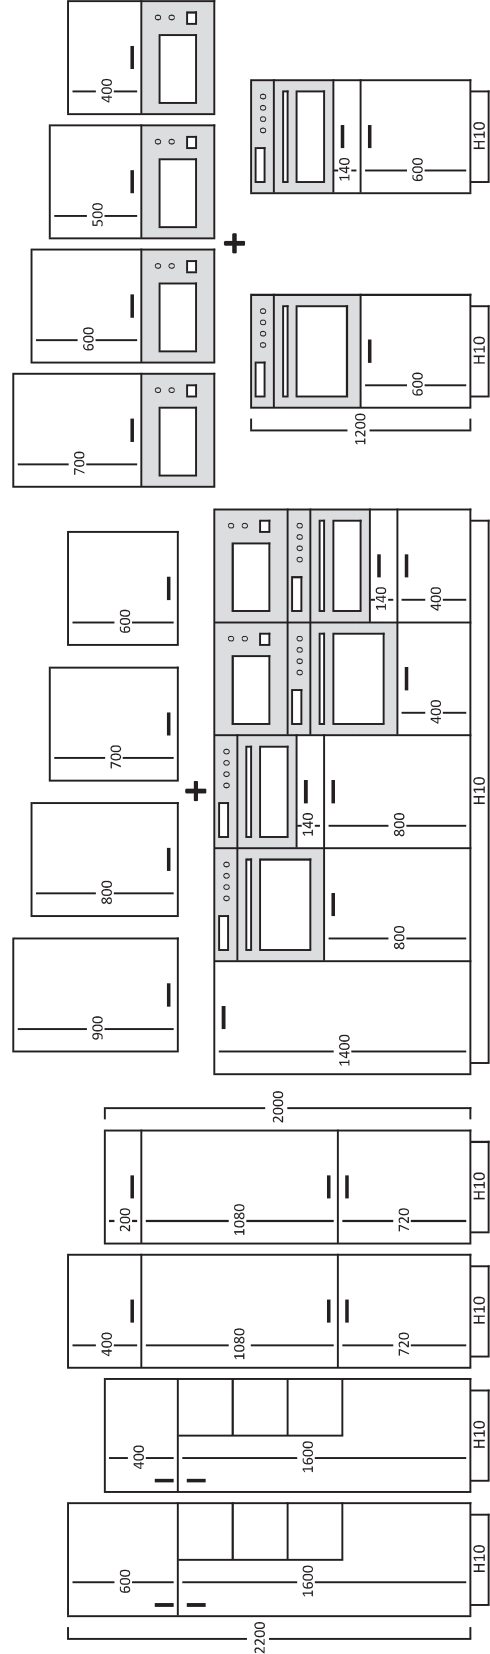

H. 800 mm · 4 Cajones · Drawers · Tiroirs

Alturas
Heights
Hauteurs

+ Cualquier combinación · Any combination · Toute combinaison