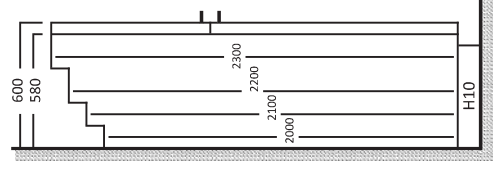

H. 800 mm · 4 Cajones · Drawers · Tiroirs

Alturas
Heights
Hauteurs

+ Cualquier combinación · Any combination · Toute combinaison